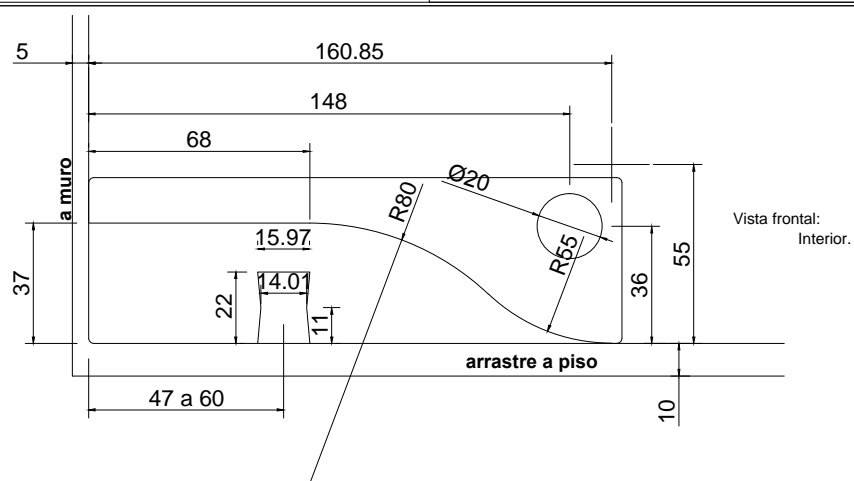

Acabado:

Satinado

Fijación:

Vidrio/ vidrio

Peso Max:

N/A

Escala

1:1

Medidas mm.:

164 x 51

Especificación:

versión Julio 2015

pivote de bisagra hidráulica.

1/1

Brüken

Herraje inferior, para bisagra hidráulica. El cristal necesita resaque para su fijación.