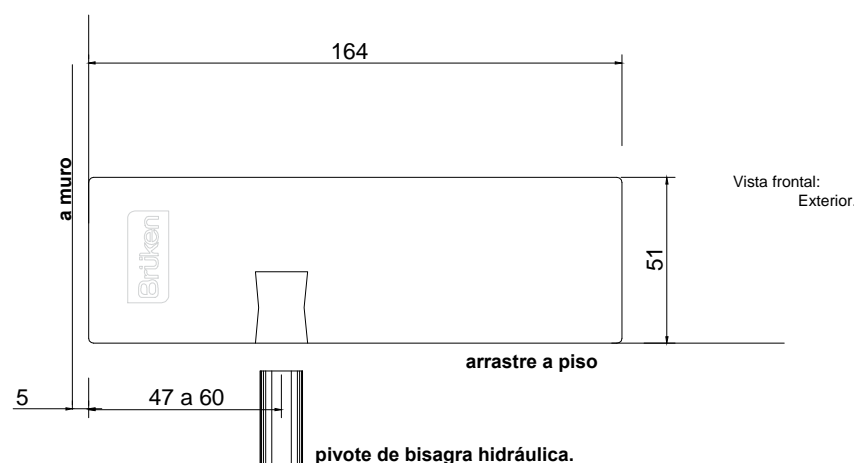

Acabado:

Satinado

Fijación:

Vidrio/ vidrio

Peso Max:

N/A

Escala

1:1

Medidas mm.:

164 x 51

Especificación:

versión Julio 2015

pivote de bisagra hidráulica.

1/1

Brüken

Herraje inferior, para bisagra hidráulica. El cristal necesita resaque para su fijación.