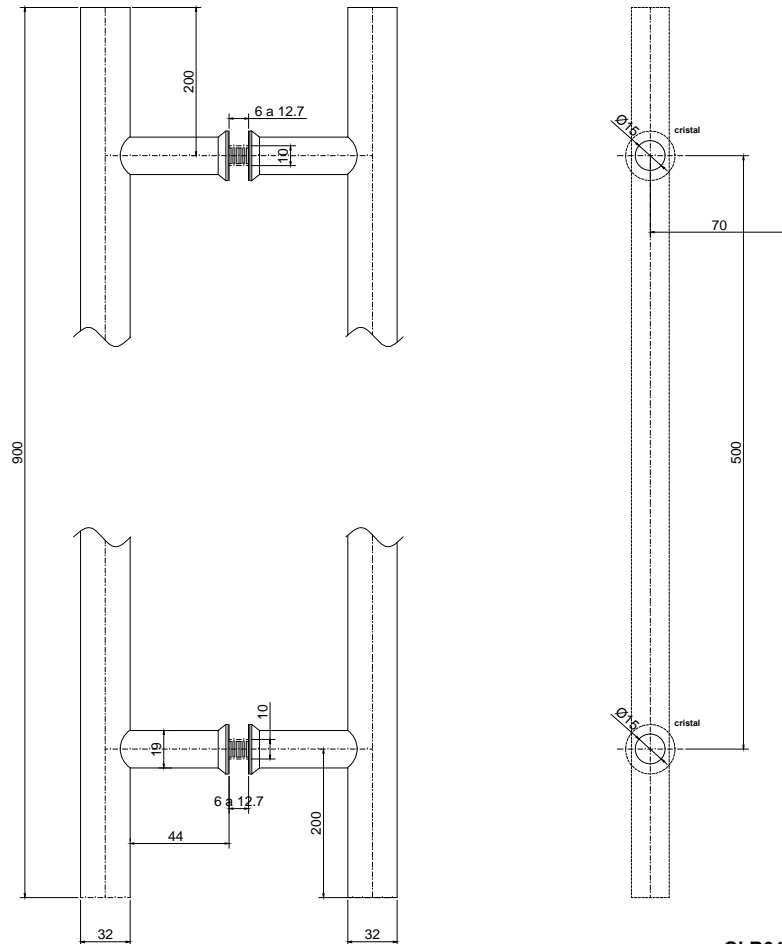

# Línea: CRISTAL

Alzado:

Modelo: GLR641

Fichas técnicas:

GLR641  
32 x 900

Modelo:

GLR641

Material:

Inox 201

Acabado:

Satín

Fijación:

Vidrio

Peso Max:

N/A

Escala

sin escala

Medidas mm.:

milímetros

Especificación:

versión Julio 2017

Jaladera tipo "H".

1/1

**GALIER**  
HERRAJES PARA CRISTAL TEMPLADO